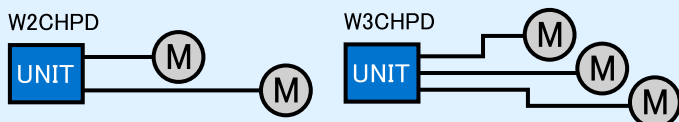

世界初！

Wifi コントロール 多チャンネル ウルトラパワー ドライバーユニット

スマホで強力モーターを遠隔制御！

※デザインは予告なく変更になる場合がございます

スマホとWifi環境があれば、ユニットをモーターにつなぐだけで、なんでも遠隔操作で自由自在。

接続は簡単ワンタッチ。納得の豪腕パワー。

電動車、大型ドアの開閉、大型クレーンにと、あなたのアイデア次第で可能性は無限大。トラクターや貨物船だって動かせるウルトラパワー！ 無人調査車を作れば、人間が進入不可能な区域もなんのその！

2チャンネルモデルと、3チャンネルモデルをご用意しました。あなたのアイデアに合わせて、お選びください。

型番	CH	コントロールパワー	価格
W2CHPD	2	12~24V 30A~200A	980,000円
W3CHPD	3	12~24V 30A~200A	1,470,000円

(1台からご注文可能です)

3D co., Ltd.

製造開発元

株式会社スリーディ

東京都 大田区 山王 2-41-2 ウィンド山王ビル2F
TEL:03-5709-2380 / FAX:03-6809-9118