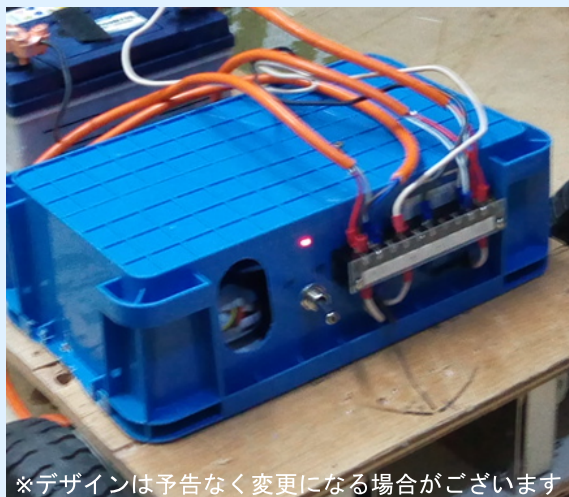

世界初！

Wifi コントロール 多チャンネル ウルトラパワー ドライバーユニット

スマホで強力モーターを遠隔制御！

※デザインは予告なく変更になる場合がございます

スマホとWifi環境があれば、ユニットをモーターにつなぐだけで、なんでも遠隔操作で自由自在。

接続は簡単ワンタッチ。納得の豪腕パワー。

電動車、大型ドアの開閉、大型クレーンにと、あなたのアイデア次第で可能性は無限大。トラクターや貨物船だって動かせるウルトラパワー！ 無人調査車を作れば、人間が進入不可能な区域もなんのその！

2チャンネルモデルと、3チャンネルモデルをご用意しました。あなたのアイデアに合わせて、お選びください。

型番	CH	コントロールパワー	価格
W2CHPD	2	12~24V 30A~200A	980,000円
W3CHPD	3	12~24V 30A~200A	1,470,000円

(1台からご注文可能です)

3D co., Ltd.

製造開発元

株式会社スリーディ

東京都 大田区 山王 2-41-2 ウィンド山王ビル2F
TEL:03-5709-2380 / FAX:03-6809-9118